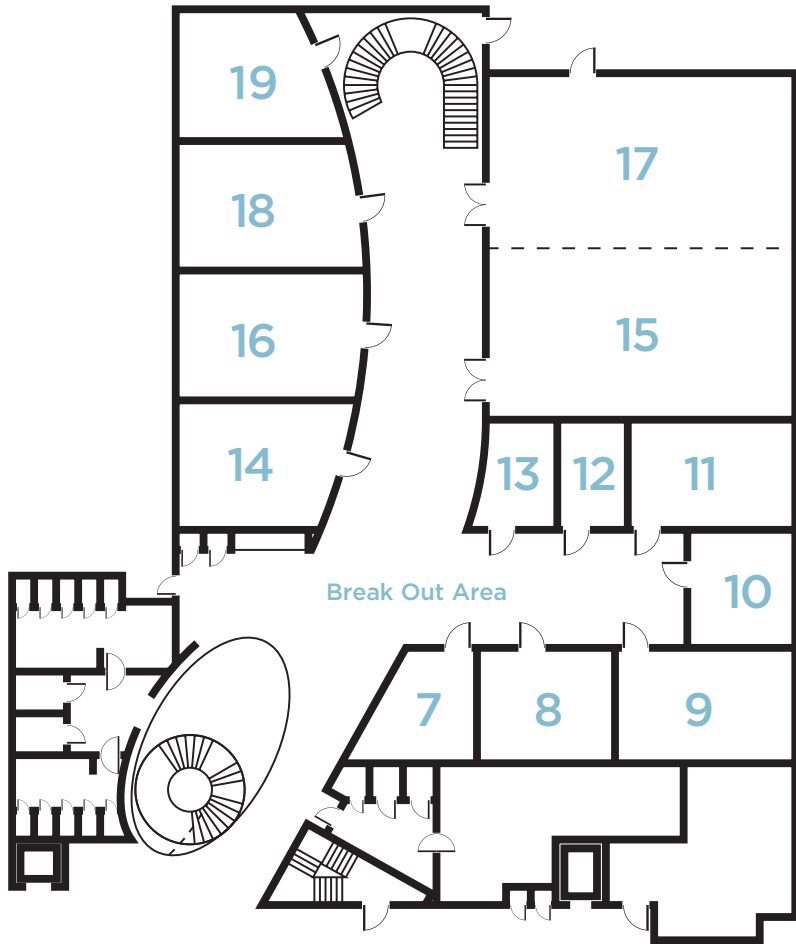

## Ground floor 1

Rooms	Board-room	Theater	Class-room	U-shape	Cabaret	Dinner	Square of 6	Ceiling height	Length & width	Sqm
7	8	-	-	-	-	-	-	3.3	-	26
8	15	-	-	-	-	-	-	3.3	-	35
9	15	-	-	-	-	-	-	3.5	-	44
10	9	-	-	-	-	-	-	3.5	-	27
11	15	-	-	-	-	-	-	3.5	-	39
12	8	-	-	-	-	-	-	3.5	-	18
13	8	-	-	-	-	-	-	3.5	-	18
14	14	40	26	18	15	24	25	4.1	-	43
15	30	120	74	32	42	60	56	4.3	-	118
16	18	45	32	20	15	24	31	4.1	-	58
17	30	110	68	32	42	60	50	4.3	-	119
15+17	-	230	140	-	84	-	108	4.3	-	237
18	18	45	32	20	15	24	31	4.1	-	58
19	14	40	26	18	10	16	25	4.1	-	47