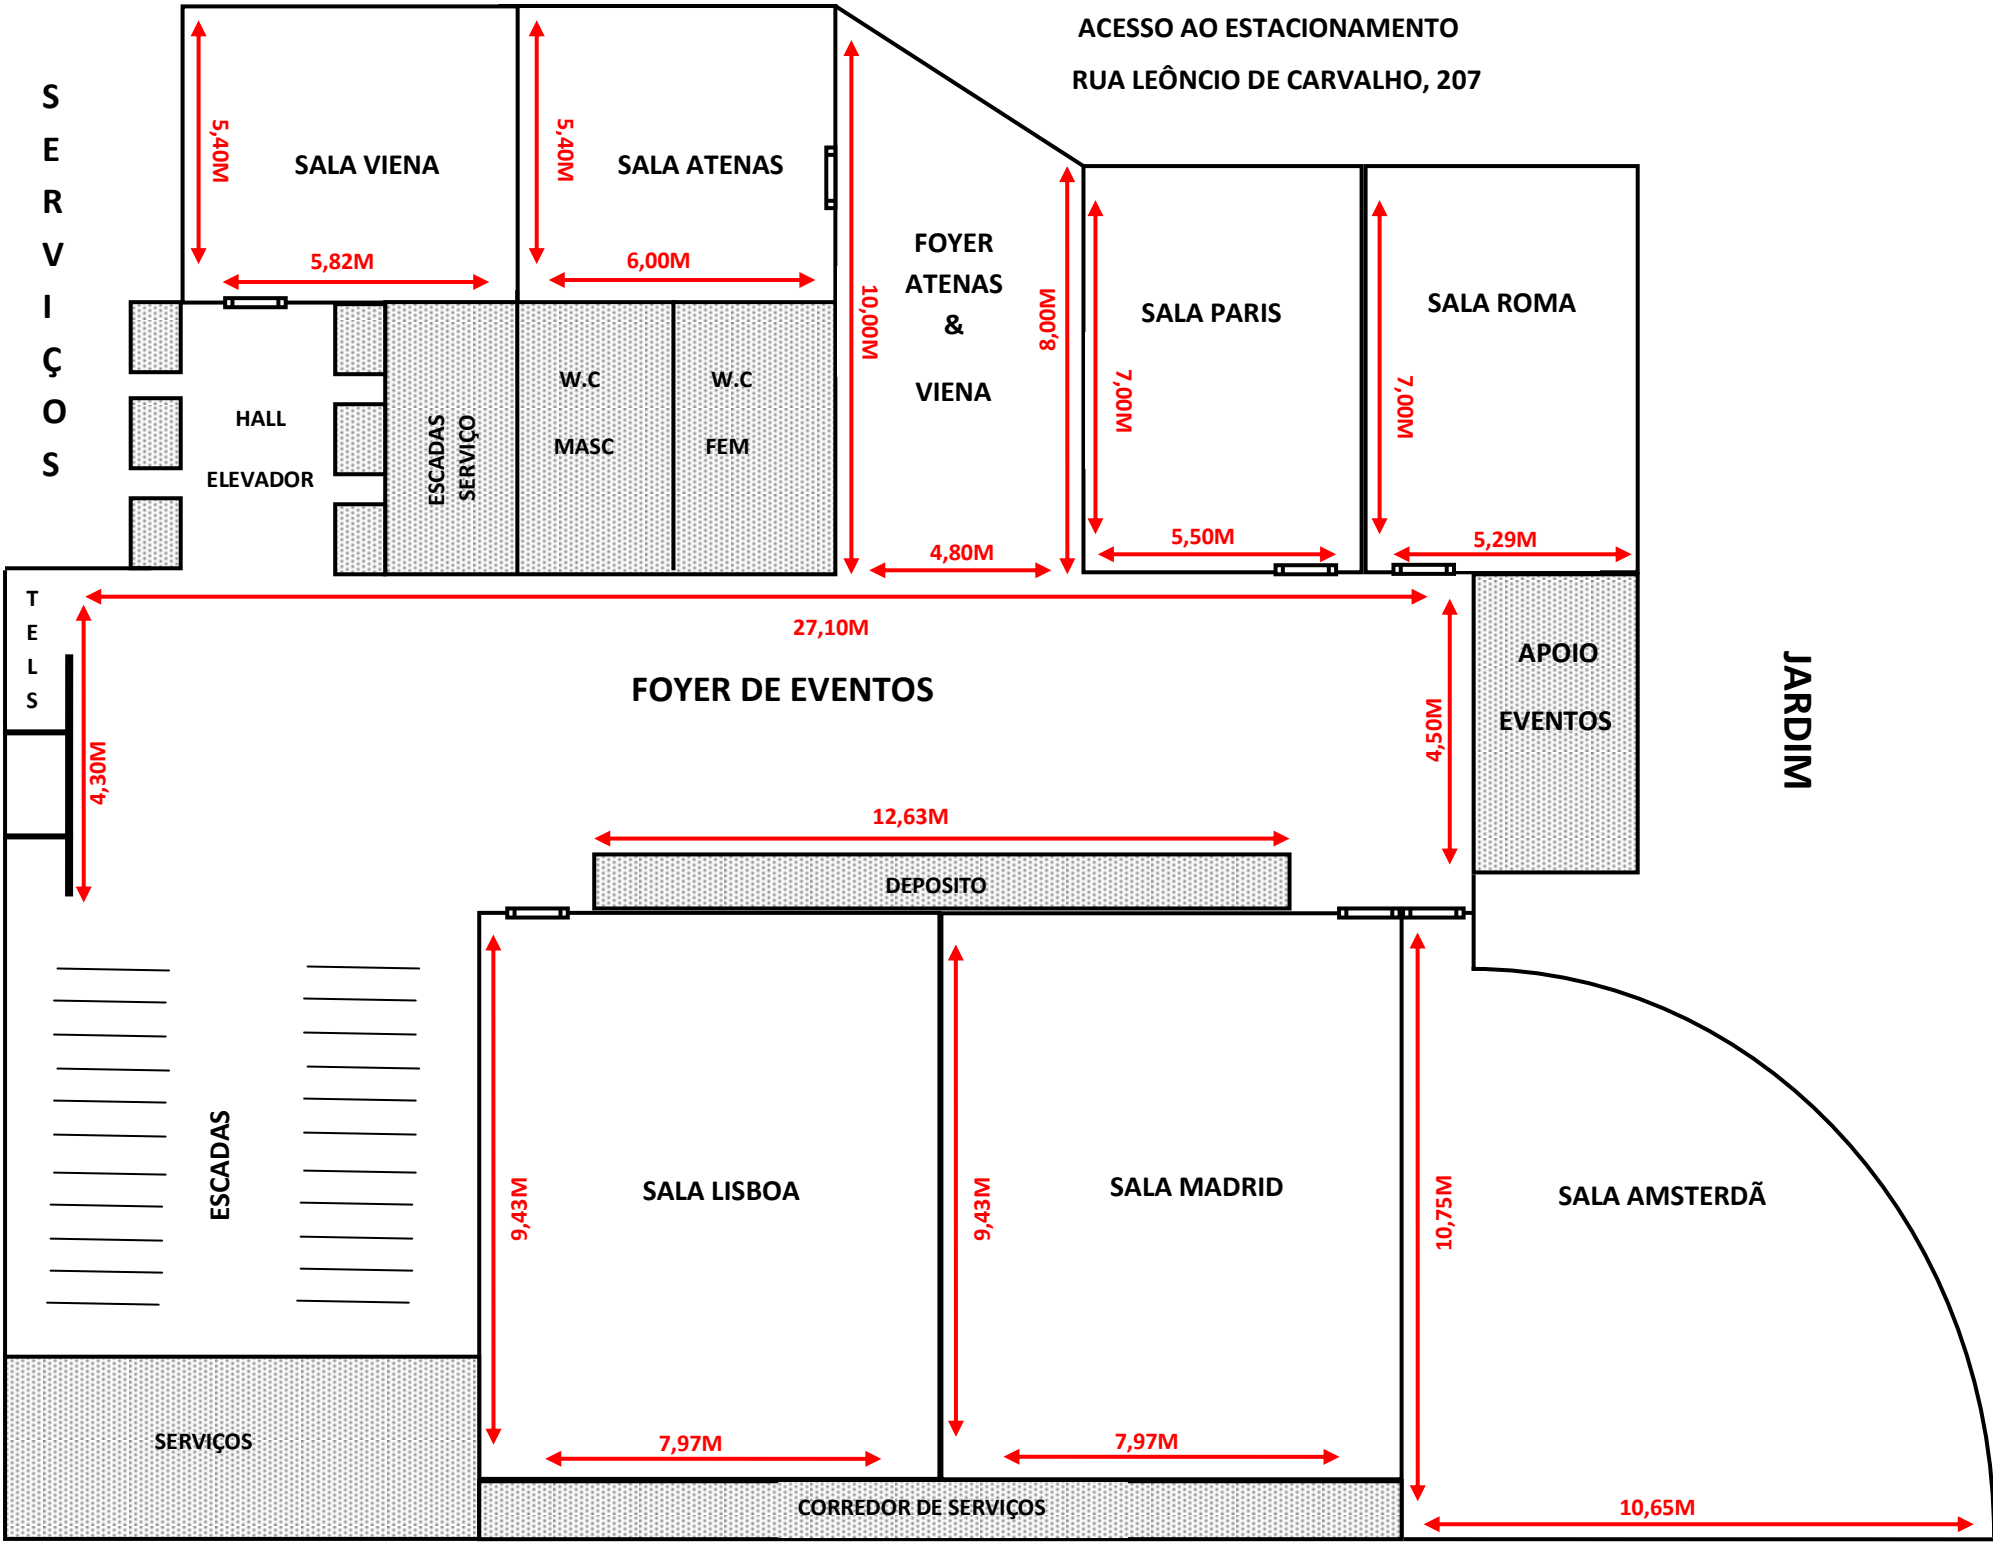

ACESSO AO ESTACIONAMENTO
RUA LEÔNCIO DE CARVALHO, 207

S
E
R
V
I
Ç
O
S

T
E
L
S

ESCADAS

SERVIÇOS

HALL
ELEVADOR

ESCADAS
SERVIÇO

W.C
MASC

W.C
FEM

FOYER DE EVENTOS

DEPOSITO

SALA LISBOA

SALA MADRID

SALA AMSTERDÃ

CORREDOR DE SERVIÇOS

APÓIO
EVENTOS