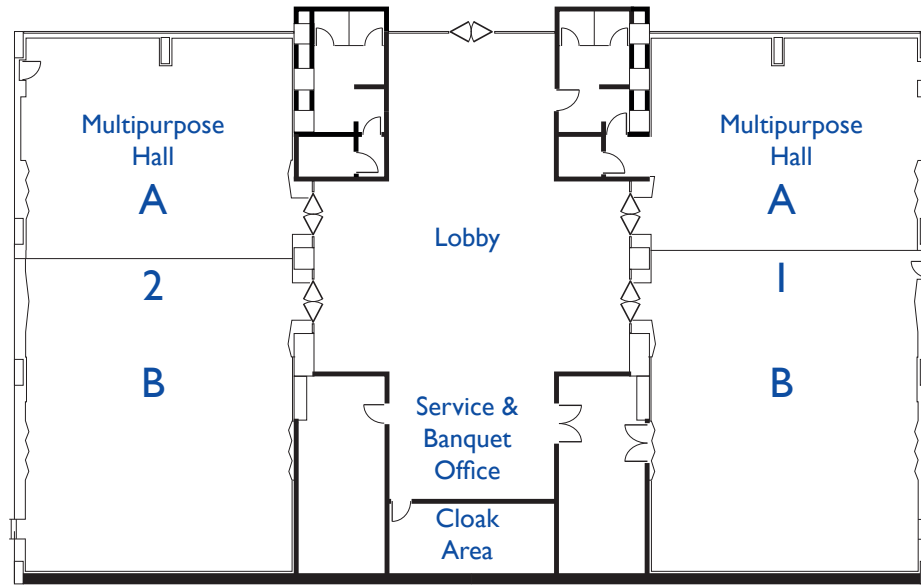

Ballroom

Meeting Room

Board Room

Capacity, number of people

Size in meters

NAME	SIZE SQM	LENGH	WIDTH	HEIGHT FRONT	HEIGHT BACK
1 Al Jaddah East	289,8	24,15	12	3,8	4,3
1A Al Jaddah East Zone A	119,4	9,95	12	3,8	
1B Al Jaddah East Zone B	170,4	14,2	12	3,8	
2 Al Jaddah West	289,8	24,15	12	F 3,8	4,3
2A Al Jaddah West Zone A	119,4	9,95	12	3,8	
2B Al Jaddah West Zone B	170,4	14,2	12	3,8	

Capacity, number of people

Size in meters

NAME	SIZE SQM	LENGH	WIDTH	HEIGHT FRONT	HEIGHT BACK
1 Conference Room 1	65,67	9,95	6,6	3,8	4,3
2 Conference Room 2	64,675	9,95	6,5	3,8	
3 Board Room				3,8	