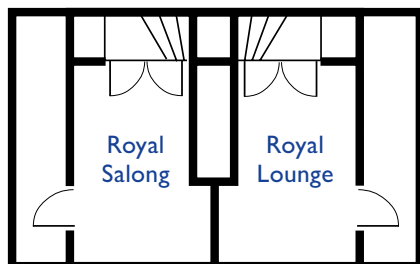

## FIFTH FLOOR

## FIRST FLOOR

ROOMS	BOARD-ROOM	THEATRE	CLASSROOM	U-SHAPE	CABARET	CEILING HEIGHT	LENGTH & WIDTH	M2
Jupiter	14	-	-	-	-	2,5	4 x 7	28
Örnen	-	40	24	18	18	2,5	6 x 7	42
Draken	-	60	48	28	30	2,5	6 x 10	60
Draken + Örnen	-	80	66	34	48	2,5	6 x 17	102
Pegasus	-	60	48	28	24	2,5	6 x 12	72
Orion	10	-	-	-	-	2,5	3 x 6	18
Lejonet	10	-	-	-	-	2,5	3 x 6	18
Svanen	10	-	-	-	-	2,5	3 x 6	18
Delfinen	-	42	24	22	24	2,5	9 x 6	54
Royal Salong	18	-	-	-	-	2,5	8 x 4,5	36
Royal Lounge	10	-	-	-	-	2,5	4,5 x 8	36