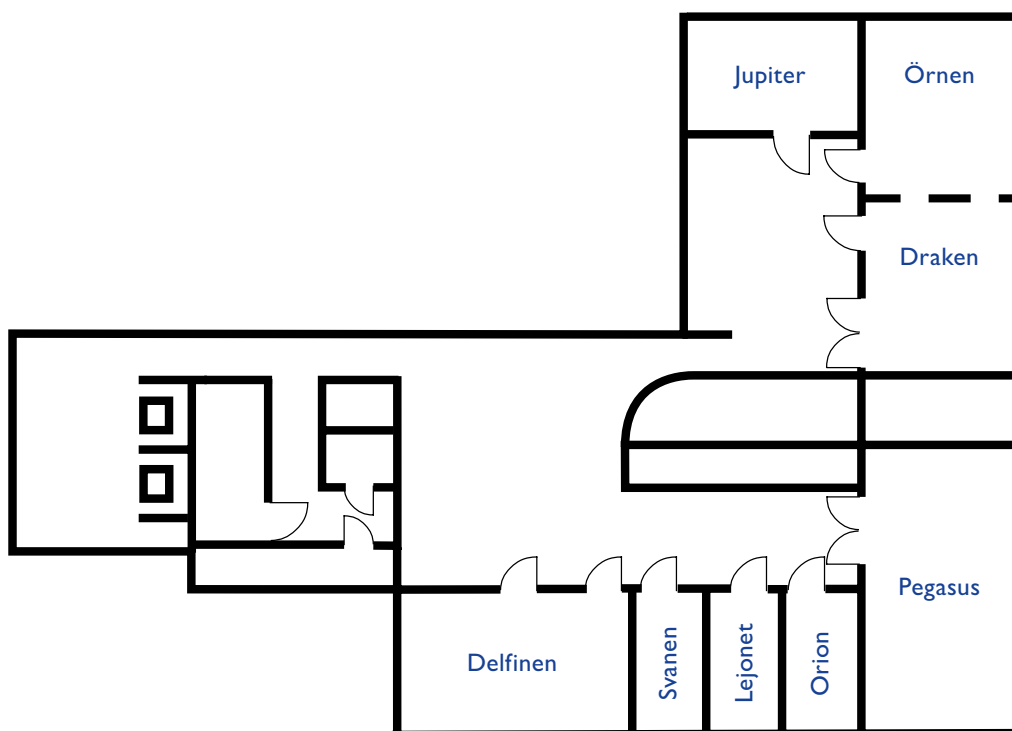

## FIFTH FLOOR

## FIRST FLOOR

ROOMS	BOARD-ROOM	THEATRE	CLASSROOM	U-SHAPE	CABARET	CEILING HEIGHT	LENGTH & WIDTH	M2
Jupiter	14	-	-	-	-	2,5	4 x 7	28
Örnen	-	40	24	18	18	2,5	6 x 7	42
Draken	-	60	48	28	30	2,5	6 x 10	60
Draken + Örnen	-	80	66	34	48	2,5	6 x 17	102
Pegasus	-	60	48	28	24	2,5	6 x 12	72
Orion	10	-	-	-	-	2,5	3 x 6	18
Lejonet	10	-	-	-	-	2,5	3 x 6	18
Svanen	10	-	-	-	-	2,5	3 x 6	18
Delfinen	-	42	24	22	24	2,5	9 x 6	54
Royal Salong	18	-	-	-	-	2,5	8 x 4,5	36
Royal Lounge	10	-	-	-	-	2,5	4,5 x 8	36