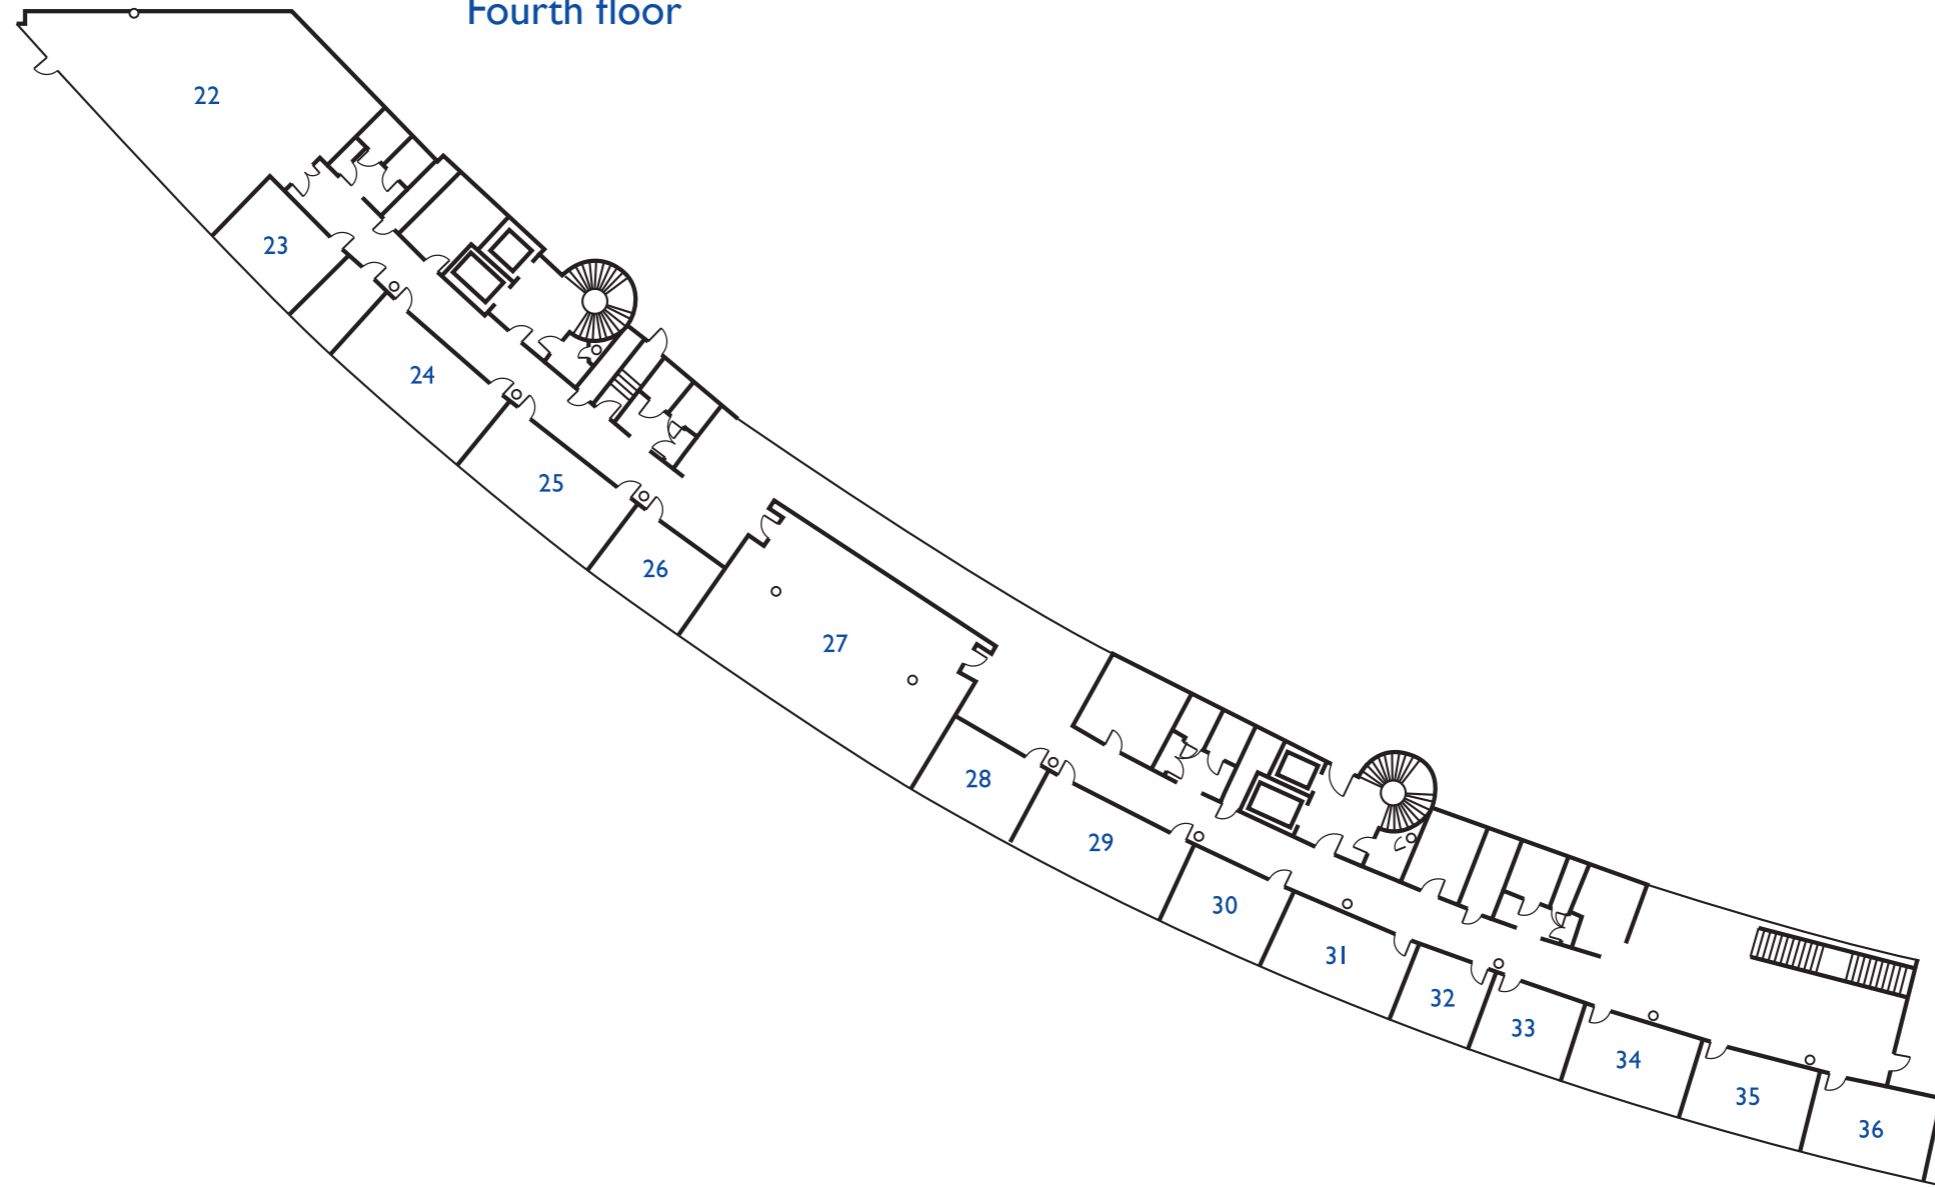

Fourth floor

ROOMS	BOARD-ROOM	THEATRE	CLASS-ROOM	U-SHAPE	DINNER	CEILING HEIGHT	LENGTH & WIDTH	M2
22 Albatross	24	53	22	16	80	2,6	15 x 9,7	107
23 Eclipse	8	-	-	-	-	2,6	5 x 3,5	17
24 / 25 Global Express / Casa	16	-	-	-	-	2,6	7,6 x 3,5	26
26 Challenger	8	-	-	-	-	2,6	5 x 3,5	17
27 Hercules	-	60	24	16	80	2,6	12 x 7,3	88
28 Canadair	8	-	-	-	-	2,6	5 x 3,5	17
29 Avanti	16	-	-	-	-	2,6	7,6 x 3,5	26

ROOMS	BOARD-ROOM	THEATRE	CLASS-ROOM	U-SHAPE	DINNER	CEILING HEIGHT	LENGTH & WIDTH	M2
30 Bellanca	8	-	-	-	-	2,6	5 x 3,5	17
31 BAE146	10	-	-	-	-	2,6	6,5 x 3,5	22
32 Citation	4	-	-	-	-	2,6	3,9 x 3,5	13
33 Jetstar	4	-	-	-	-	2,6	3,5 x 3,5	12
34 / 35 / 36 Comet / Tupolev / Beech	10	-	-	-	-	2,6	5,9 x 3,5	21
550 (located in hotel corridor)	10	-	-	-	-	-	-	30