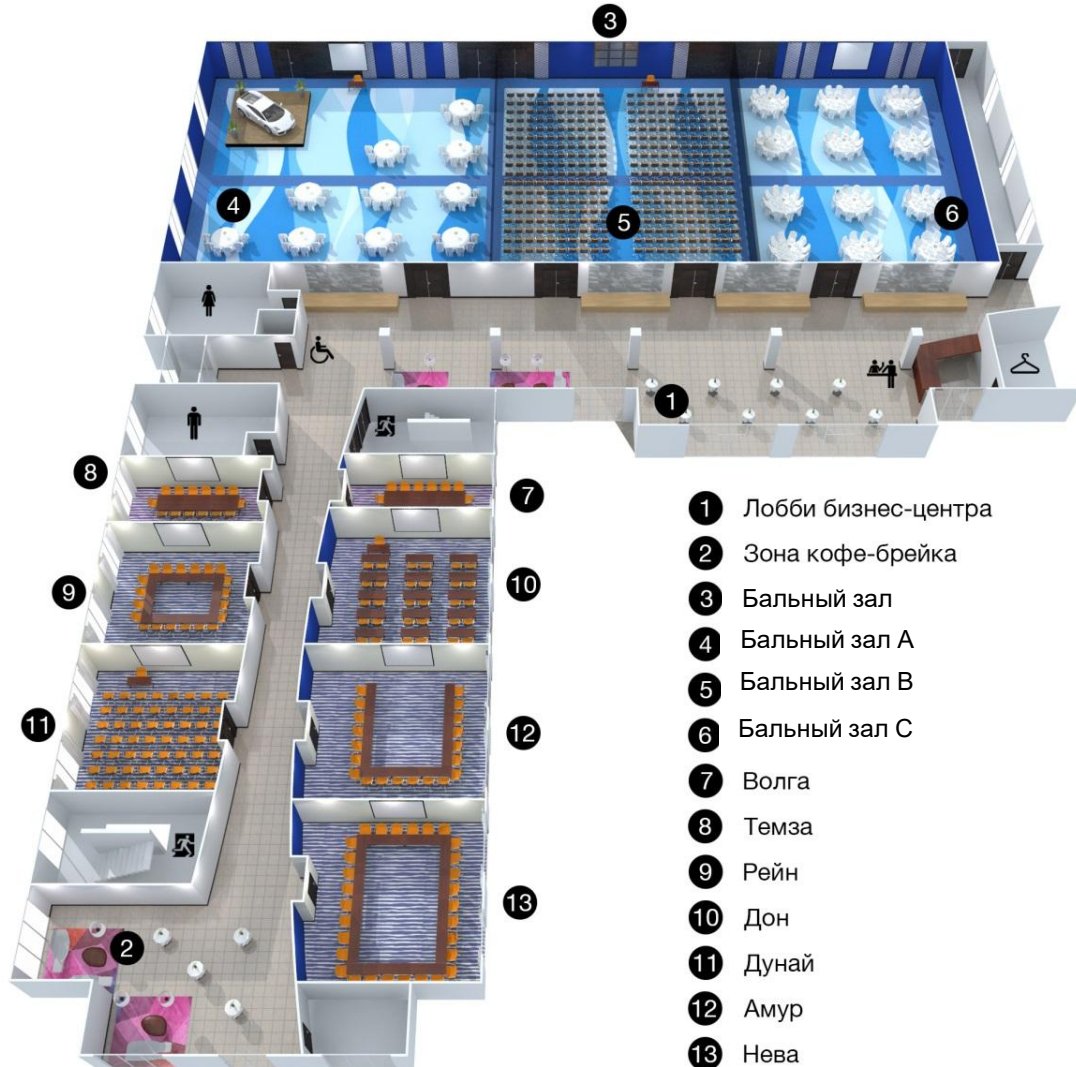

Стоимость аренды залов

Бальный зал	985 м²	550 000,00 ₺
Бальный зал А	385 м²	255 000,00 ₺
Бальный зал В	320 м²	245 000,00 ₺
Бальный зал С	280 м²	210 000,00 ₺
Бальный зал АВ	705 м²	420 000,00 ₺
Бальный зал ВС	600 м²	385 000,00 ₺
Выкуп конгресс холла		1 210 000,00 ₺

Амур	68 м²	80 000,00 ₺
Нева	64 м²	80 000,00 ₺
Дунай	64 м²	85 000,00 ₺
Рейн	56 м²	65 000,00 ₺
Дон	58 м²	65 000,00 ₺
Волга	37 м²	45 000,00 ₺
Темза	31 м²	45 000,00 ₺

В полную стоимость аренды включено:
Установленное аудио-видео оборудование
Флипчарт с набором маркеров
Блокноты и ручки
2 бутылки минеральной воды 0,5л
Wi-Fi доступ к сети интернет

Одно, заранее согласованное, изменение раскладки в течение дня