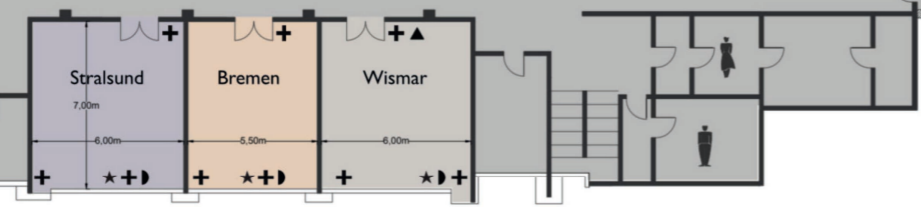

Bibliothek	14 Sitzplätze
Foyer	32 Sitzplätze
Nautilo Bar	31 Sitzplätze
Nautilo	58 Sitzplätze
Deck I	22 Sitzplätze
Deck II	20 Sitzplätze
Deck III	77 Sitzplätze
Kogge	45 Sitzplätze

- + 230V Steckdose
- ▲ Mikrofonaanschluss
- ▶ Telefon
- N Netzwerk LAN
- 380V Drehstrom
- ♿ Toiletten
- ★ TV- und Radio-Anschluss

Block	Balkon	Kabarett	Balkon mit Lanz	Parlament	Stuhlleihen	U-Form	Konsole	Empfang	Raumhöhe	Raumtiefe x Raumbreite	Fläche m²	Türhöhe	Türbreite	Tageslicht	ventilierbar
<b>Erdgeschoss</b>															
Lübeck 1	-	90	56	60	81	120	56	64	150	3,68-4,00	8,30 x 18,00	150	2,45	2,00	✓
Lübeck 2	-	90	49	60	81	120	56	64	180	3,68-4,00	10,00 x 18,00	180	2,10	1,58	✓
Lübeck 1+2	-	210	84	180	189	300	70	90	330	3,68-4,00	18,30 x 18,00	330	2,45	2,00	✓
Hamburg	34	50	28	30	49	90	29	34	60	2,95	13,00 x 5,90	76	2,13	2,00	✓
<b>Zwischengeschoss</b>															
Wismar	22	20	-	-	21	35	17	22	35	2,55	7,00 x 6,00	42	2,00	1,82	✓
Bremen	20	20	-	-	18	30	16	22	30	2,55	7,00 x 5,50	38,5	2,00	1,82	✓
Stralsund	22	20	-	-	21	35	17	22	35	2,55	7,00 x 6,00	42	2,00	1,82	✓
Visby	8	-	-	-	-	-	-	-	-	2,55	6,60 x 3,70	25	2,00	1,82	✓
Bergen	24	20	-	-	24	40	20	24	35	2,55	7,30 x 5,50	40	2,00	1,82	✓
Brücke	14	-	-	-	-	-	-	-	-	2,55	7,30 x 5,50	40	2,00	1,82	✓
Trave	16	-	-	-	-	-	-	-	-	2,34	10,50 x 4,90	51	2,00	0,92	✓