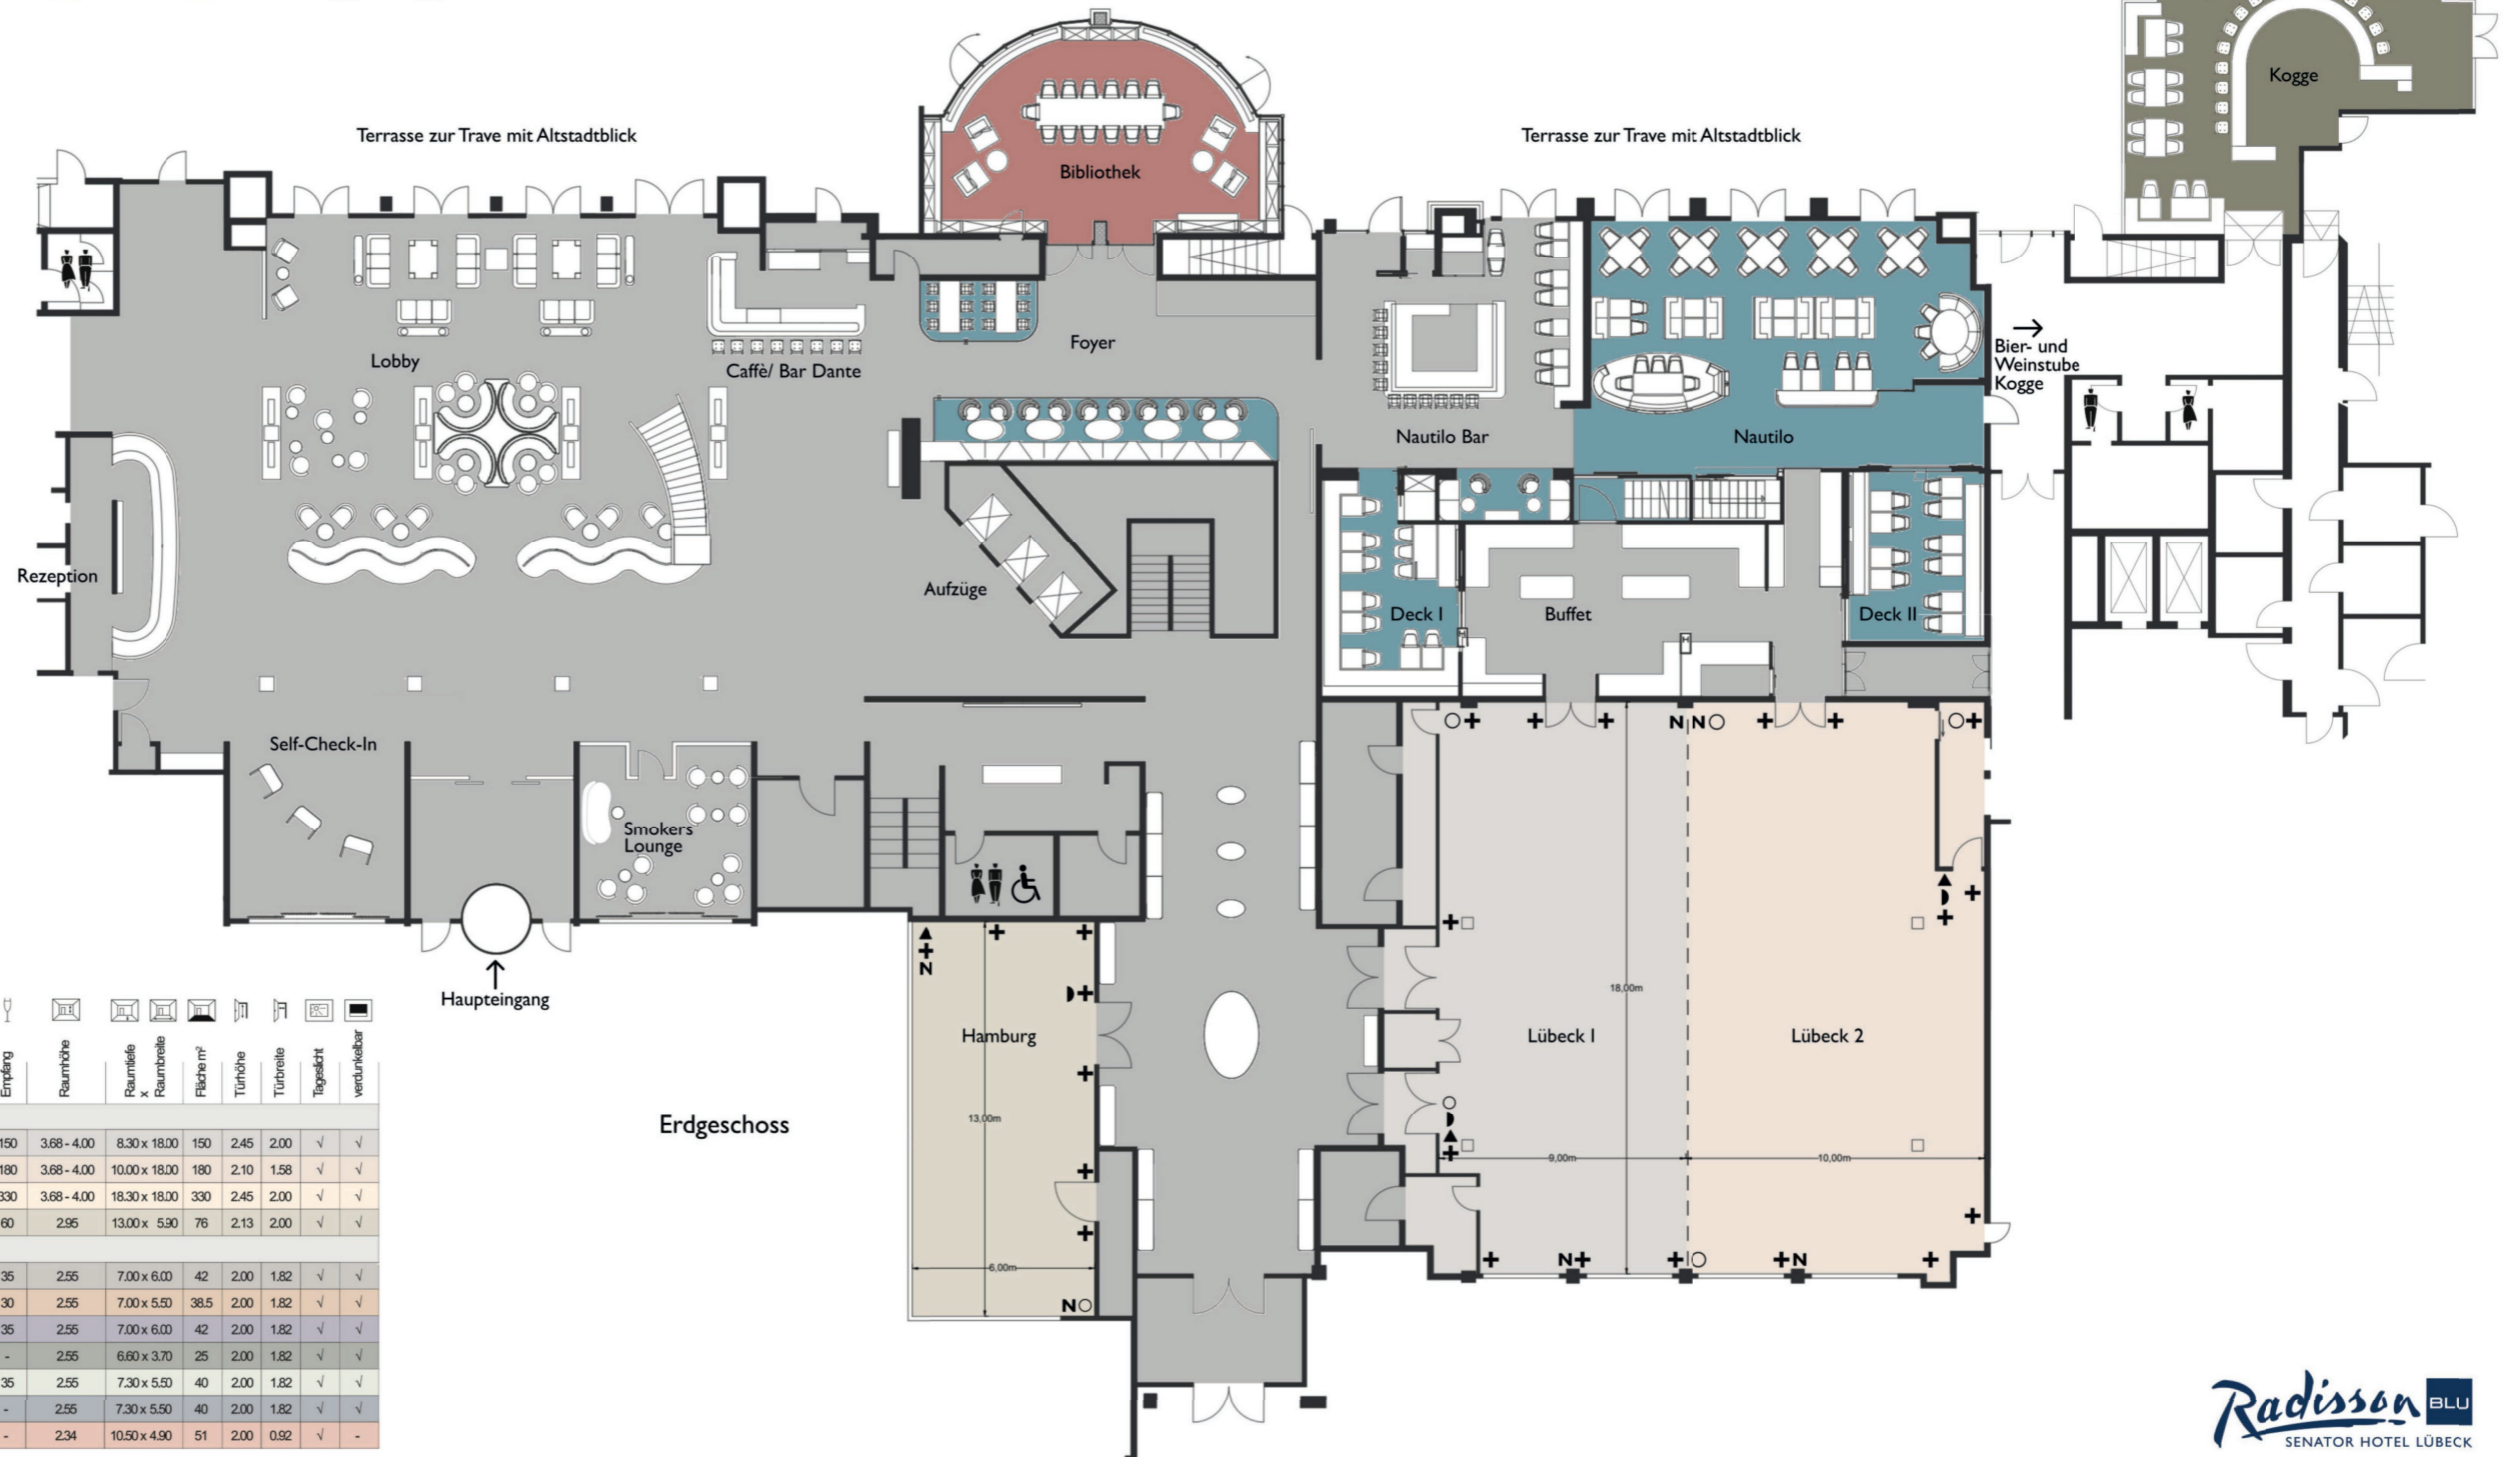

Bibliothek	14 Sitzplätze
Foyer	32 Sitzplätze
Nautilo Bar	31 Sitzplätze
Nautilo	58 Sitzplätze
Deck I	22 Sitzplätze
Deck II	20 Sitzplätze
Deck III	77 Sitzplätze
Kogge	45 Sitzplätze

- + 230V Steckdose
- ▲ Mikrofonaanschluss
- ▶ Telefon
- N Netzwerk LAN
- 380V Drehstrom
- ♿ Toiletten
- ★ TV- und Radio-Anschluss

Block	Balkon	Kabarett	Balkon mit Lanz	Parlament	Stuhlleihen	U-Form	Konsole	Empfang	Raumhöhe	Raumtiefe x Raumbreite	Fläche m²	Türhöhe	Türbreite	Tageslicht	ventilierbar
<b>Erdgeschoss</b>															
Lübeck 1	-	90	56	60	81	120	56	64	150	3,68-4,00	8,30 x 18,00	150	2,45	2,00	✓
Lübeck 2	-	90	49	60	81	120	56	64	180	3,68-4,00	10,00 x 18,00	180	2,10	1,58	✓
Lübeck 1+2	-	210	84	180	189	300	70	90	330	3,68-4,00	18,30 x 18,00	330	2,45	2,00	✓
Hamburg	34	50	28	30	49	90	29	34	60	2,95	13,00 x 5,90	76	2,13	2,00	✓
<b>Zwischengeschoss</b>															
Wismar	22	20	-	-	21	35	17	22	35	2,55	7,00 x 6,00	42	2,00	1,82	✓
Bremen	20	20	-	-	18	30	16	22	30	2,55	7,00 x 5,50	38,5	2,00	1,82	✓
Stralsund	22	20	-	-	21	35	17	22	35	2,55	7,00 x 6,00	42	2,00	1,82	✓
Visby	8	-	-	-	-	-	-	-	-	2,55	6,60 x 3,70	25	2,00	1,82	✓
Bergen	24	20	-	-	24	40	20	24	35	2,55	7,30 x 5,50	40	2,00	1,82	✓
Brücke	14	-	-	-	-	-	-	-	-	2,55	7,30 x 5,50	40	2,00	1,82	✓
Trave	16	-	-	-	-	-	-	-	-	2,34	10,50 x 4,90	51	2,00	0,92	✓