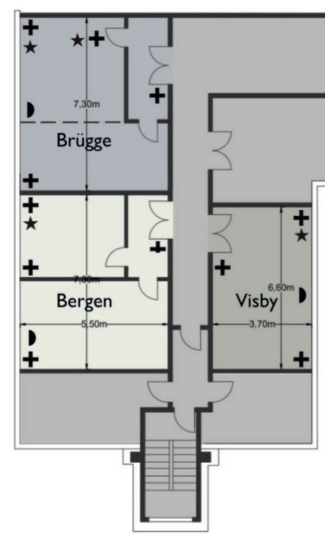

Bibliothek	14 Sitzplätze
Foyer	32 Sitzplätze
Nautilo Bar	31 Sitzplätze
Nautilo	58 Sitzplätze
Deck I	22 Sitzplätze
Deck II	20 Sitzplätze
Deck III	77 Sitzplätze
Kogge	45 Sitzplätze

- + 230V Steckdose
- ▲ Mikrofonaanschluss
- ▶ Telefon
- N Netzwerk LAN
- 380V Drehstrom
- ♿ Toiletten
- ★ TV- und Radio-Anschluss

Block	Balkon	Kabarett	Balkon mit Lanz	Parlament	Stuhlleihen	U-Form	Konsole	Empfang	Raumhöhe	Raumtiefe x Raumbreite	Fläche m²	Türhöhe	Türbreite	Tageslicht	ventilierbar
<b>Erdgeschoss</b>															
Lübeck 1	-	90	56	60	81	120	56	64	150	3,68-4,00	8,30 x 18,00	150	2,45	2,00	✓
Lübeck 2	-	90	49	60	81	120	56	64	180	3,68-4,00	10,00 x 18,00	180	2,10	1,58	✓
Lübeck 1+2	-	210	84	180	189	300	70	90	330	3,68-4,00	18,30 x 18,00	330	2,45	2,00	✓
Hamburg	34	50	28	30	49	90	29	34	60	2,95	13,00 x 5,90	76	2,13	2,00	✓
<b>Zwischengeschoss</b>															
Wismar	22	20	-	-	21	35	17	22	35	2,55	7,00 x 6,00	42	2,00	1,82	✓
Bremen	20	20	-	-	18	30	16	22	30	2,55	7,00 x 5,50	38,5	2,00	1,82	✓
Stralsund	22	20	-	-	21	35	17	22	35	2,55	7,00 x 6,00	42	2,00	1,82	✓
Visby	8	-	-	-	-	-	-	-	-	2,55	6,60 x 3,70	25	2,00	1,82	✓
Bergen	24	20	-	-	24	40	20	24	35	2,55	7,30 x 5,50	40	2,00	1,82	✓
Brücke	14	-	-	-	-	-	-	-	-	2,55	7,30 x 5,50	40	2,00	1,82	✓
Trave	16	-	-	-	-	-	-	-	-	2,34	10,50 x 4,90	51	2,00	0,92	✓