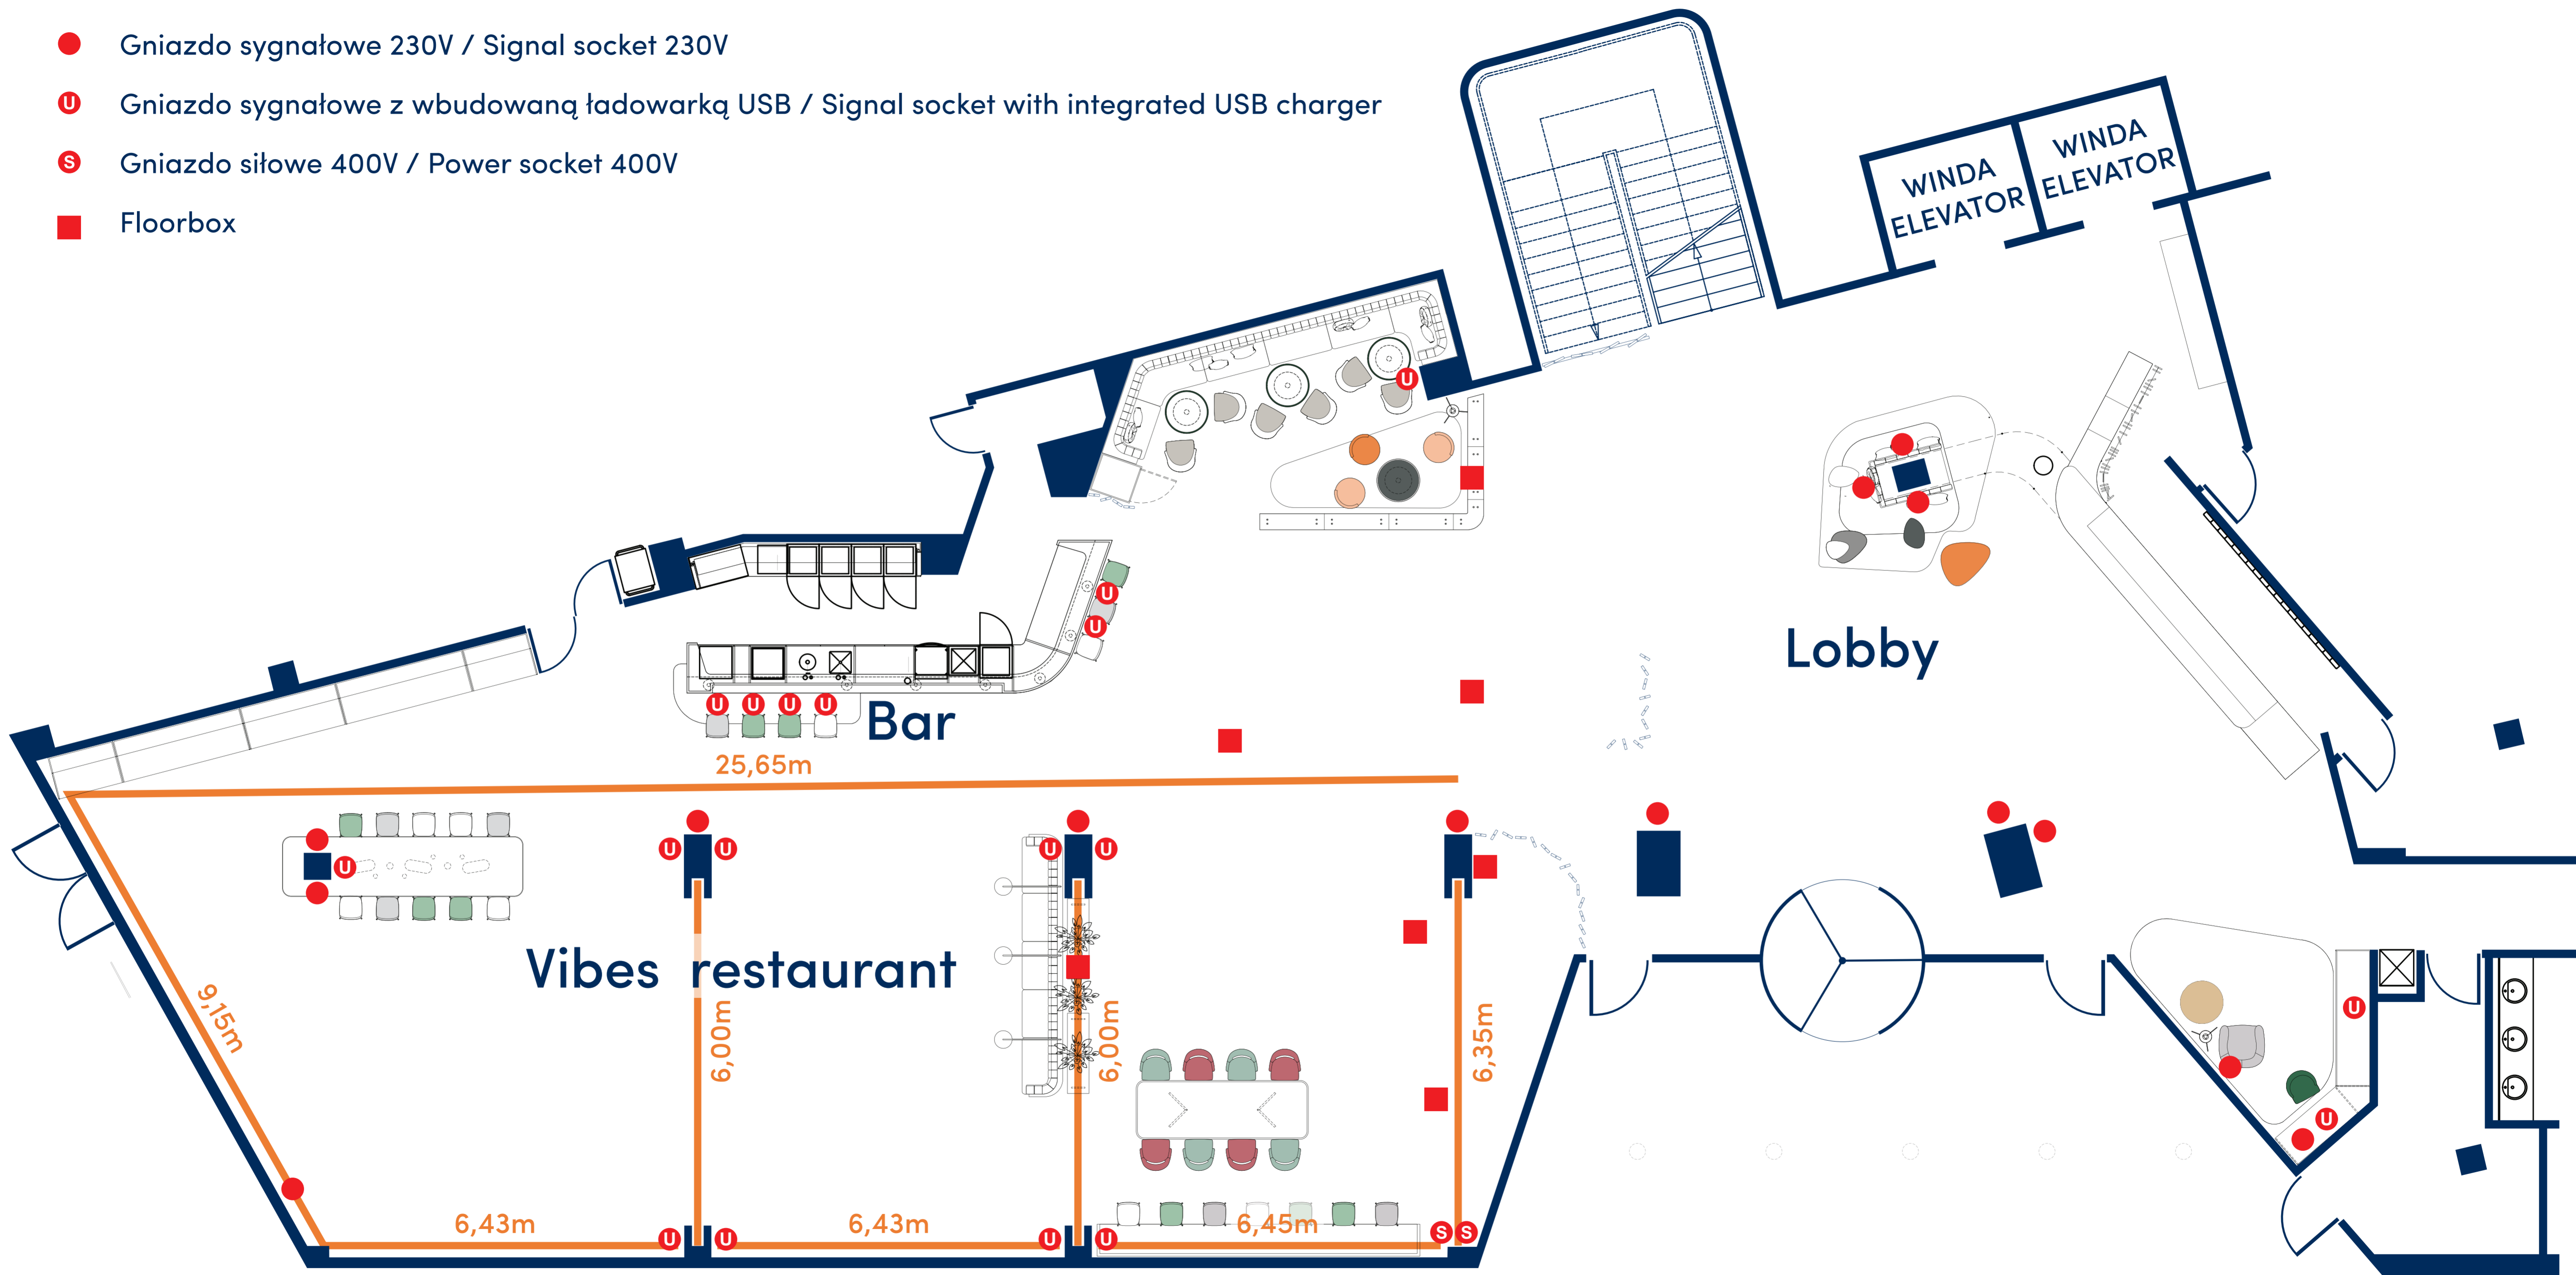

- Gniazdo sygnałowe 230V / Signal socket 230V
- Ⓚ Gniazdo sygnałowe z wbudowaną ładowarką USB / Signal socket with integrated USB charger
- Ⓢ Gniazdo siłowe 400V / Power socket 400V
- Floorbox

**Vibes restaurant**

**Bar**

**Lobby**

WINDA  
ELEVATOR

WINDA  
ELEVATOR

9,15m

6,00m

6,00m

6,35m

6,43m

6,43m

6,45m

25,65m