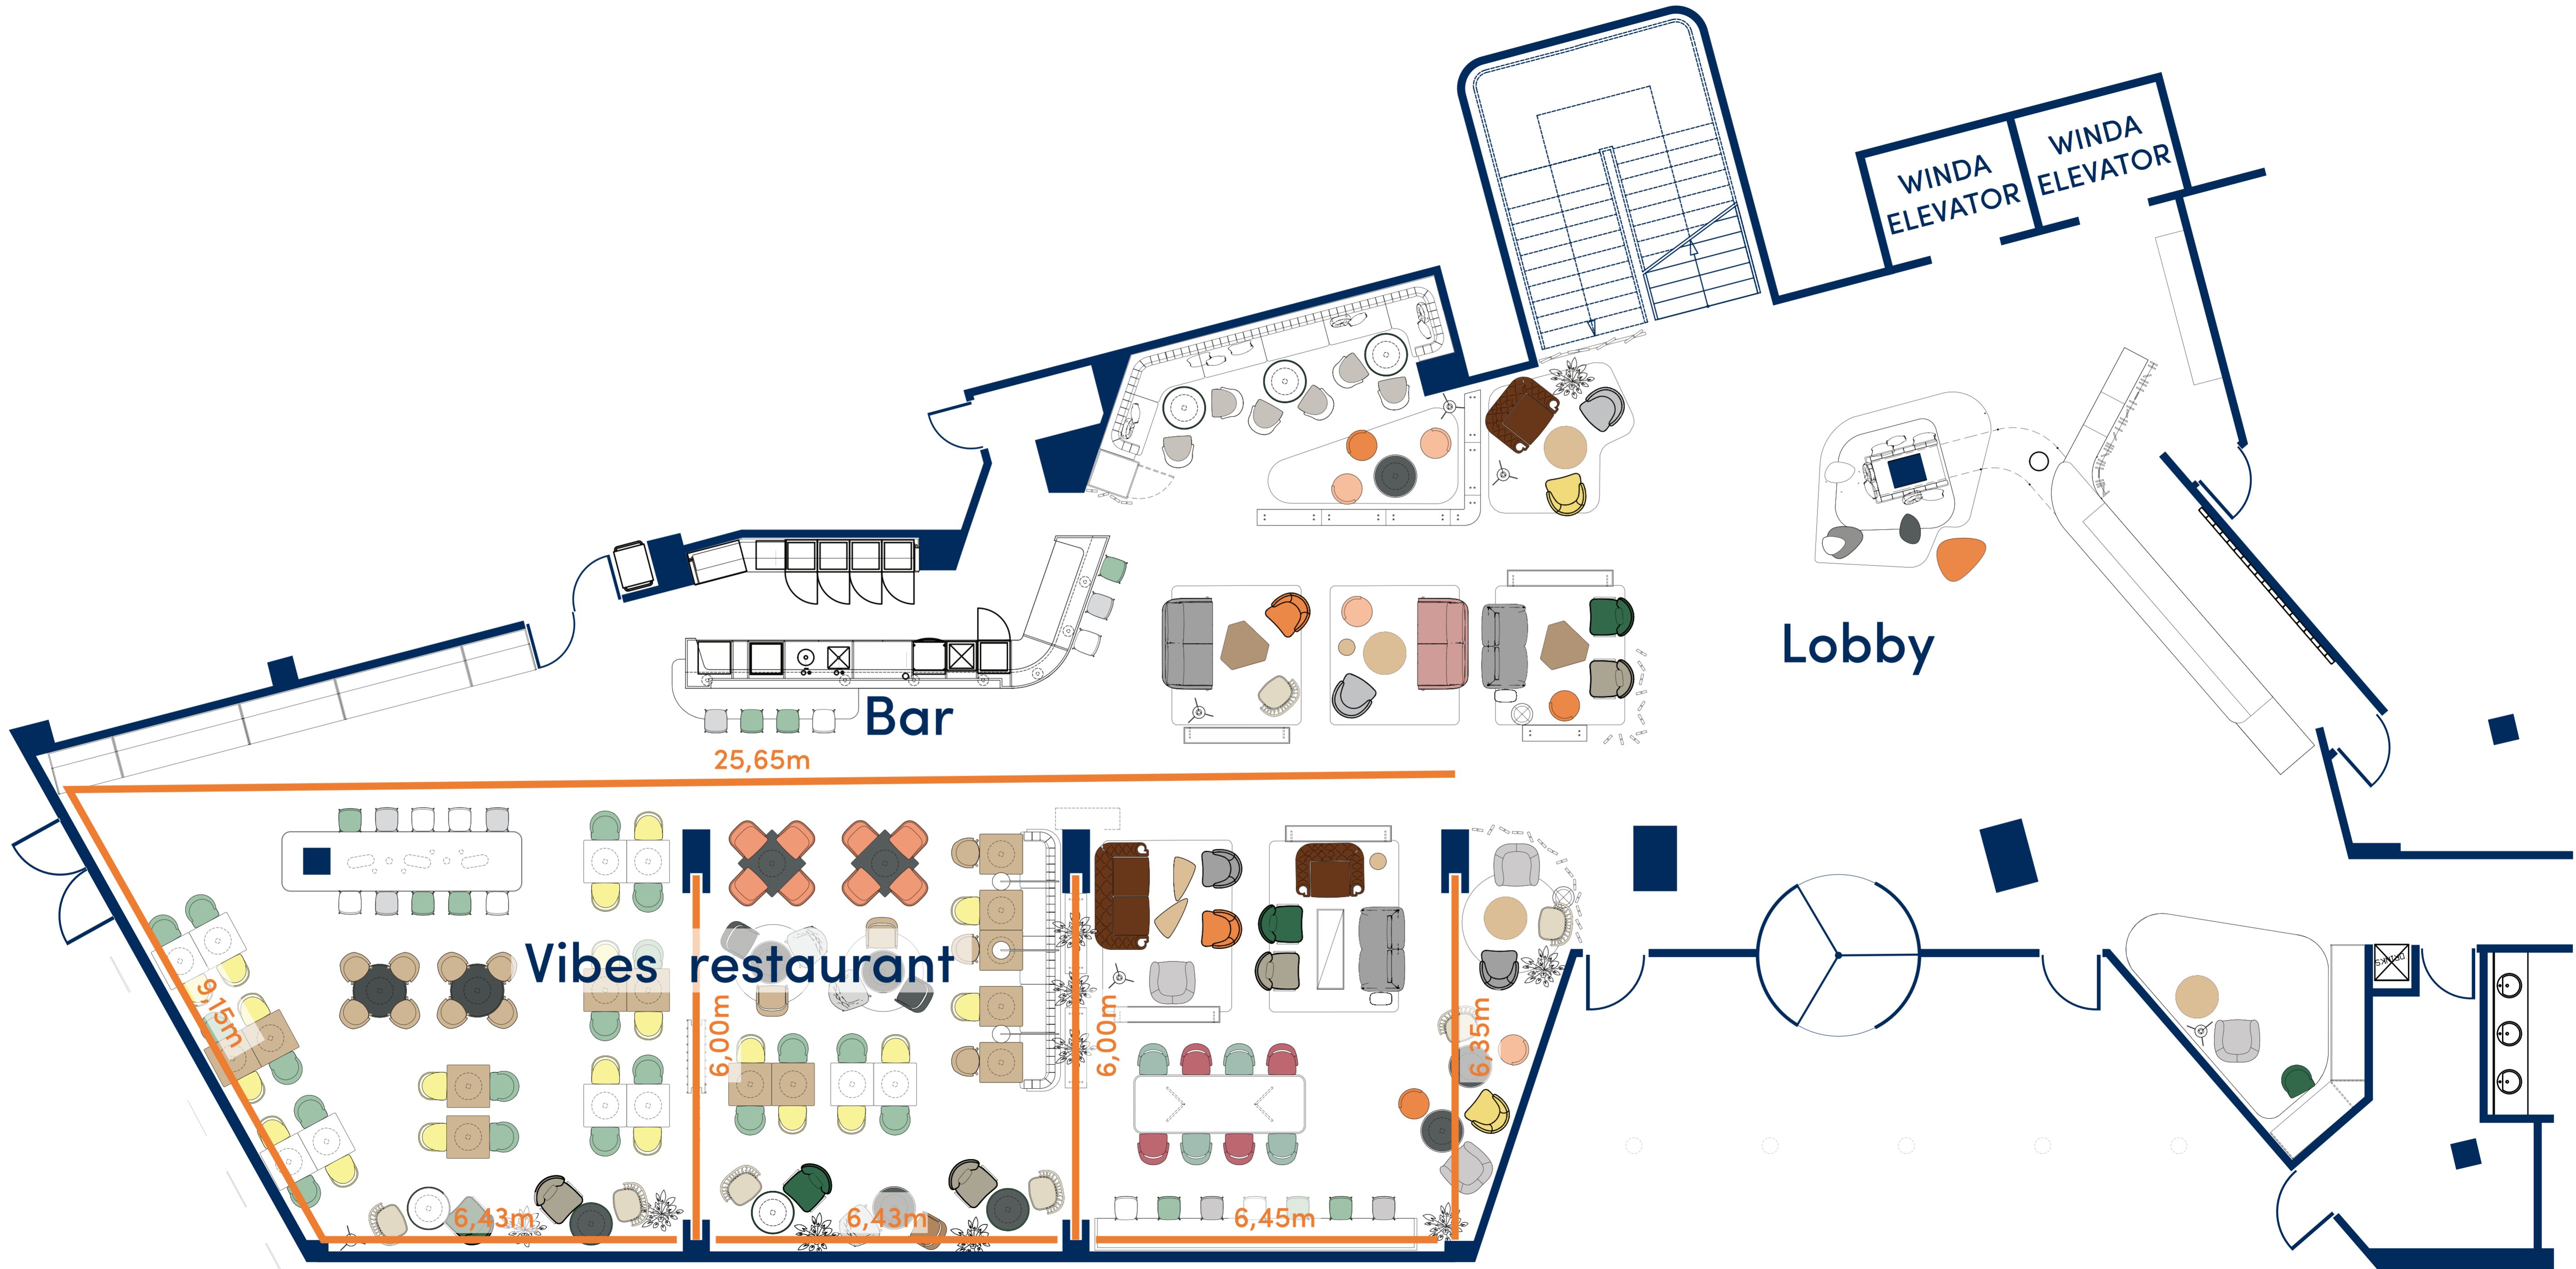

- Gniazdo sygnałowe 230V / Signal socket 230V
- Ⓚ Gniazdo sygnałowe z wbudowaną ładowarką USB / Signal socket with integrated USB charger
- Ⓢ Gniazdo siłowe 400V / Power socket 400V
- Floorbox

**Vibes restaurant**

**Bar**

**Lobby**

WINDA  
ELEVATOR

WINDA  
ELEVATOR

9,15m

6,00m

6,00m

6,35m

6,43m

6,43m

6,45m

25,65m